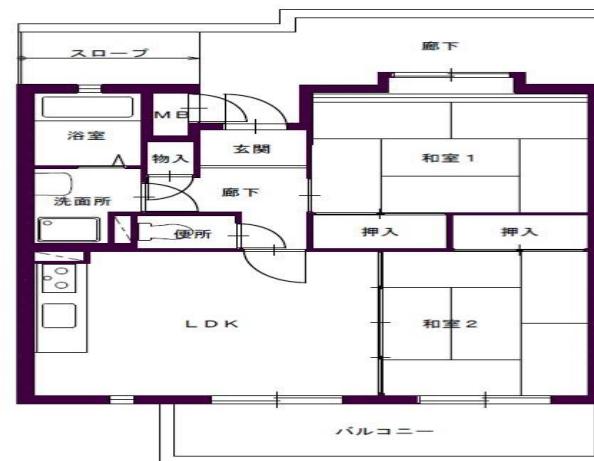

上植野団地

【概要】

住所：向日市上植野町池の尻7-1 他
交通機関：阪急 西向日駅→徒歩20分
JR 長岡京駅→徒歩25分
建設年度：H6年、H7年、H9年度 他
構造：RC造 他
階層：4階、6階 他

【周辺地図】(2019年3月時点)

管理事務所：乙訓・南丹府営住宅管理センター

【間取り例】

これは代表的な例示であり、必ずしもこのような間取りになっているとは限りません。

■2LDK

■3LDK