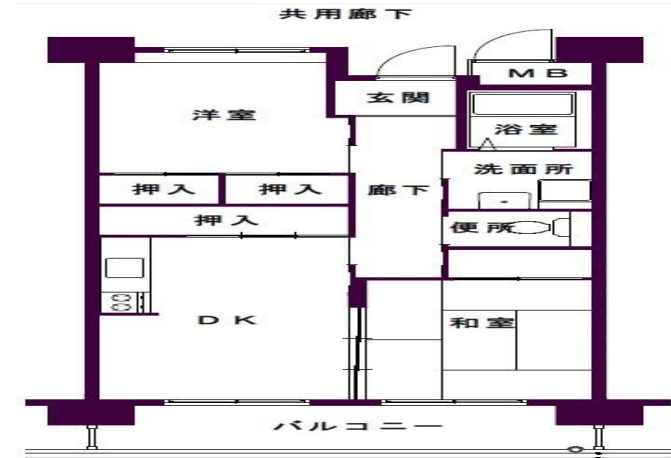

向河原団地

【概要】

住所：南丹市園部町小山東町向河原11
交通機関：JR 園部駅→徒歩10分
建設年度：H15年度 他
構造：RC造 他
階層：6階

【周辺地図】(2019年3月時点)

管理事務所：乙訓・南丹府営住宅管理センター

【間取り例】

これは代表的な例示であり、必ずしもこのような間取りになっているとは限りません。

■ 2DK

■ 3LDK